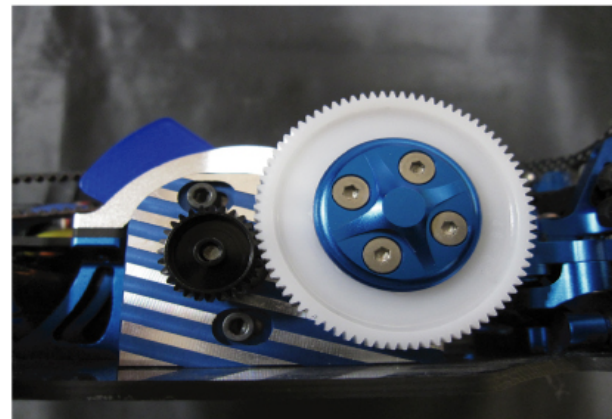

【ヴェルテックス センターバルクヘッド・モーターマウントセット forDRB】

# VERTEX 大型スパー対応ベルトテンショナー調整式 センターバルクヘッド・モーターマウントSET for DRB

本製品はプーリーとベアリングの位置を変更することが出来るため、ベルトの張り具合を自由に調整できます。またプーリーなどの大きさも変更することが可能になります。

そしてモーターの位置は純正と変わらずスパーギアとプーリーの位置を変更していますので、今までよりもより大きなスパーギアが入るようになりますので、ケツカキなどにはとても有効性があります。さらに、センターバルクヘッドとモーターマウントを専用タワーバーで連結することで、余計な歪みがなくなりよりダイレクトな操作感を実現しました。

タワーバーで左右をしっかり連結することでダイレクトな操作感を実現

大型スパーもしっかりと装着できます。

◎カラー:レッド・ブルー

◎希望小売価格 7,329円(税抜6,980円)

ヴェルテックス  
大型スパー対応ベルトテンショナー調整式  
センターバルクヘッド・モーターマウント  
for DRB  
カラー:レッド

JANコード	4546654720995
商品コード	V-MM-DRB-R
定価(税抜)	¥6,980
発売日	2011.5.上旬

セット

ヴェルテックス  
大型スパー対応ベルトテンショナー調整式  
センターバルクヘッド・モーターマウント  
for DRB  
カラー:ブルー

JANコード	4546654721008
商品コード	V-MM-DRB-BL
定価(税抜)	¥6,980
発売日	2011.5.上旬

セット

いつも大変お世話になっております。  
上記数量をご記入の上ご返信下さい。

お客様名

RC Park Yokohama