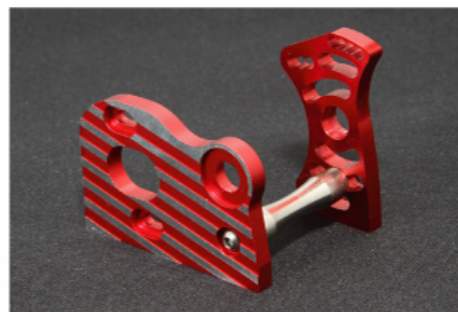

【ヴェルテックス センターバルクヘッド・モーターマウントセット forDRB】

# VERTEX 大型スパー対応ベルトテンショナー調整式 センターバルクヘッド・モーターマウントSET for DRB

本製品はプーリーとベアリングの位置を変更することが出来るため、ベルトの張り具合を自由に調整できます。またプーリーなどの大きさも変更することが可能になります。

そしてモーターの位置は純正と変わらずスパーギアとプーリーの位置を変更していますので、今までよりもより大きなスパーギアが入るようになりますので、ケツカキなどにはとても有効性があります。さらに、センターバルクヘッドとモーターマウントを専用タワーバーで連結することで、余計な歪みがなくなりよりダイレクトな操作感を実現しました。

タワーバーで左右をしっかり連結することでダイレクトな操作感を実現

大型スパーもしっかりと装着できます。

◎カラー:レッド・ブルー

◎希望小売価格 7,329円(税抜6,980円)

ヴェルテックス  
大型スパー対応ベルトテンショナー調整式  
センターバルクヘッド・モーターマウント  
for DRB  
カラー:レッド

JANコード	4546654720995
商品コード	V-MM-DRB-R
定価(税抜)	¥6,980
発売日	2011.5.上旬

セット

ヴェルテックス  
大型スパー対応ベルトテンショナー調整式  
センターバルクヘッド・モーターマウント  
for DRB  
カラー:ブルー

JANコード	4546654721008
商品コード	V-MM-DRB-BL
定価(税抜)	¥6,980
発売日	2011.5.上旬

セット

いつも大変お世話になっております。  
上記数量をご記入の上ご返信下さい。

お客様名

RC Park Yokohama