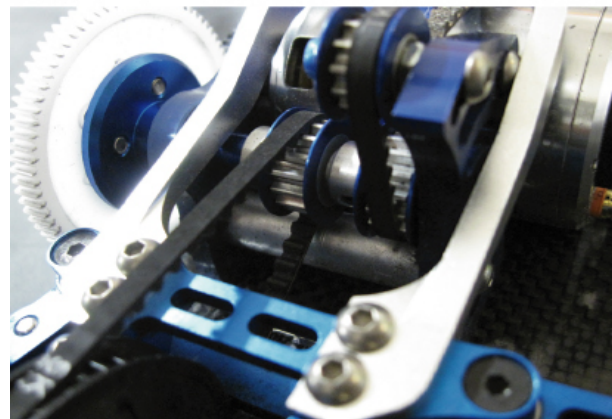

【ヴェルテックス センターバルクヘッド・モーターマウントセット forDRB】

# VERTEX 大型スパー対応ベルトテンショナー調整式 センターバルクヘッド・モーターマウントSET for DRB

本製品はプーリーとベアリングの位置を変更することが出来るため、ベルトの張り具合を自由に調整できます。またプーリーなどの大きさも変更することが可能になります。

そしてモーターの位置は純正と変わらずスパーギアとプーリーの位置を変更していますので、今までよりもより大きなスパーギアが入るようになりますので、ケツカキなどにはとても有効性があります。さらに、センターバルクヘッドとモーターマウントを専用タワーバーで連結することで、余計な歪みがなくなりよりダイレクトな操作感を実現しました。

タワーバーで左右をしっかり連結することでダイレクトな操作感を実現

大型スパーもしっかりと装着できます。

◎カラー:レッド・ブルー

◎希望小売価格 7,329円(税抜6,980円)

ヴェルテックス  
大型スパー対応ベルトテンショナー調整式  
センターバルクヘッド・モーターマウント  
for DRB  
カラー:レッド

JANコード	4546654720995
商品コード	V-MM-DRB-R
定価(税抜)	¥6,980
発売日	2011.5.上旬

セット

ヴェルテックス  
大型スパー対応ベルトテンショナー調整式  
センターバルクヘッド・モーターマウント  
for DRB  
カラー:ブルー

JANコード	4546654721008
商品コード	V-MM-DRB-BL
定価(税抜)	¥6,980
発売日	2011.5.上旬

セット

いつも大変お世話になっております。  
上記数量をご記入の上ご返信下さい。

お客様名

RC Park Yokohama