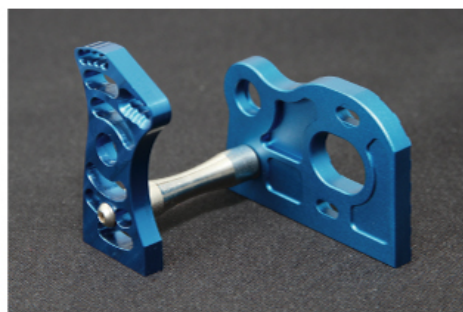

【ヴェルテックス センターバルクヘッド・モーターマウントセット forDRB】

# VERTEX 大型スパー対応ベルトテンショナー調整式 センターバルクヘッド・モーターマウントSET for DRB

本製品はプーリーとベアリングの位置を変更することが出来るため、ベルトの張り具合を自由に調整できます。またプーリーなどの大きさも変更することが可能になります。

そしてモーターの位置は純正と変わらずスパーギアとプーリーの位置を変更していますので、今までよりもより大きなスパーギアが入るようになりますので、ケツカキなどにはとても有効性があります。さらに、センターバルクヘッドとモーターマウントを専用タワーバーで連結することで、余計な歪みがなくなりよりダイレクトな操作感を実現しました。

タワーバーで左右をしっかり連結することでダイレクトな操作感を実現

大型スパーもしっかりと装着できます。

◎カラー:レッド・ブルー

◎希望小売価格 7,329円(税抜6,980円)

ヴェルテックス  
大型スパー対応ベルトテンショナー調整式  
センターバルクヘッド・モーターマウント  
for DRB  
カラー:レッド

JANコード	4546654720995
商品コード	V-MM-DRB-R
定価(税抜)	¥6,980
発売日	2011.5.上旬

セット

ヴェルテックス  
大型スパー対応ベルトテンショナー調整式  
センターバルクヘッド・モーターマウント  
for DRB  
カラー:ブルー

JANコード	4546654721008
商品コード	V-MM-DRB-BL
定価(税抜)	¥6,980
発売日	2011.5.上旬

セット

いつも大変お世話になっております。  
上記数量をご記入の上ご返信下さい。

お客様名

RC Park Yokohama