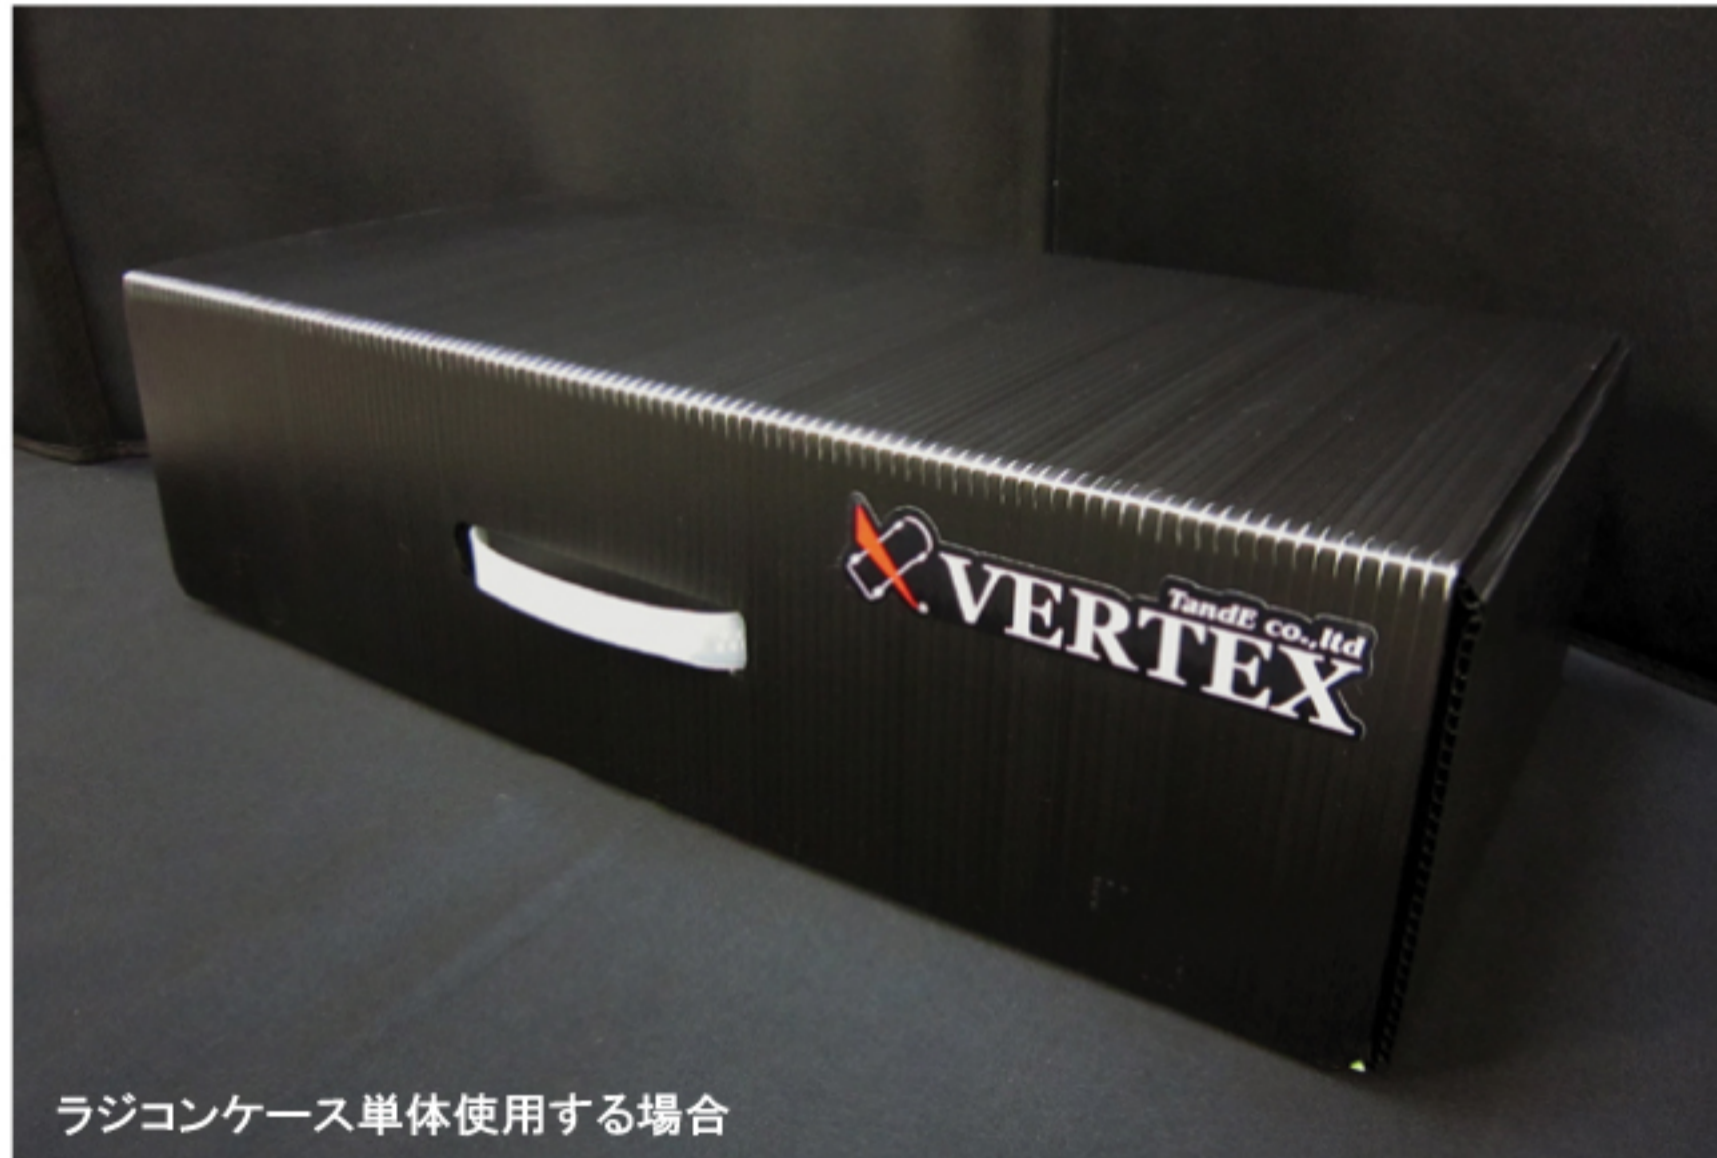

セット

ヴェルテックスプラコン イエロー

JANコード	4546654720421
商品コード	VPCI-YL
定価(税抜)	¥1,380
発売日	2011.1.15

セット

キャリングバックに収納する場合

- ◎商品名 『ヴェルテックスプラコン』
- ◎カラー:ブラック・オレンジ・イエロー・ホワイト
- ◎希望小売価格 1,449円(税抜1,380円)

内寸法:484×218×128H
外寸法:502×236×136H

・VERTEX-RCロゴ印刷済み・オリジナルステッカー付属

ラジコンケース単体使用する場合

キャリングバックに使用する場合、フタを敷いて使用します。

イエロー

オレンジ

ホワイト

いつも大変お世話になっております。
上記数量をご記入の上ご返信下さい。

お客様名